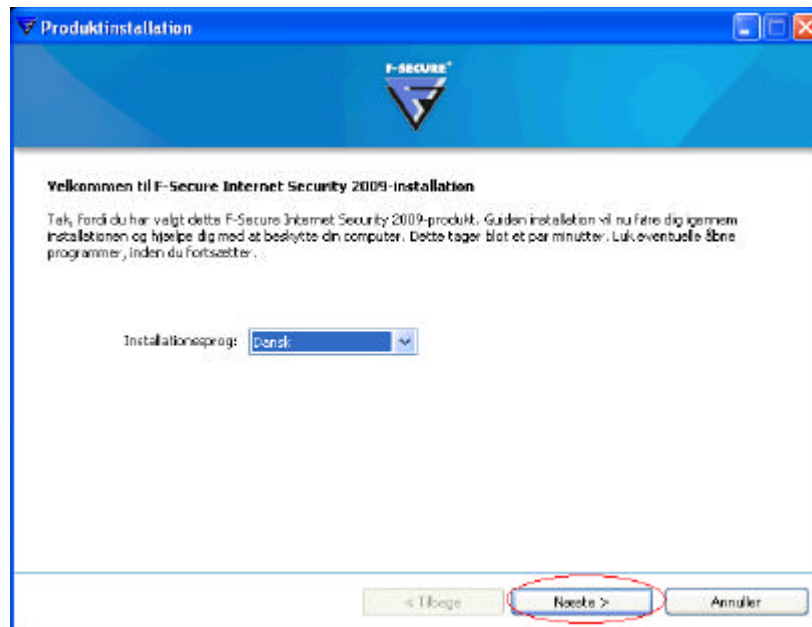

Boesgård Data ApS

Installation af F-secure Internet Security 2009

Isæt CD i drevet og afvent til installationsbilledet kommer på skærmen. Vælg derefter det ønskede sprog som man ønsker at installere med, her vælges Dansk.