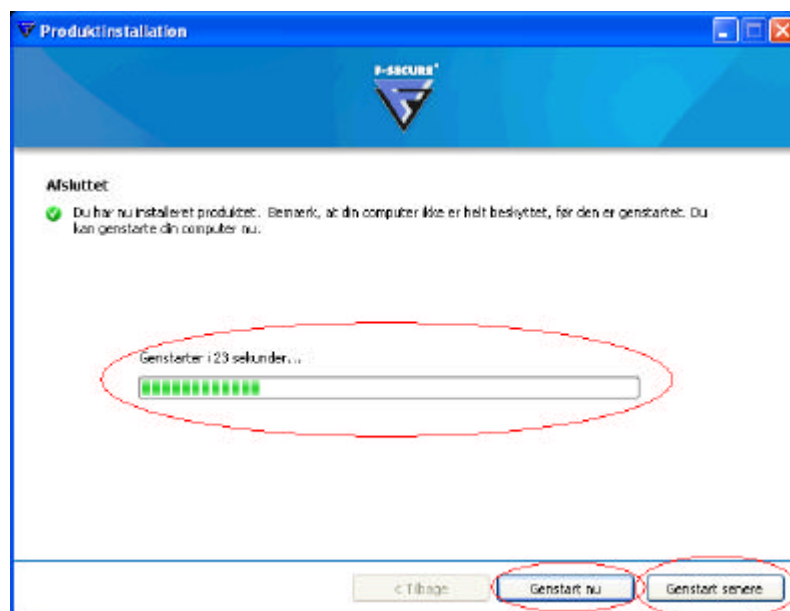

Indtast nu den nøgle som findes i pakken. Obs bogstavet Ø er = 0 (nul) når dette er gjort, klikkes på næste.

Hvis der vælges automatisk installation, vil der blive installeret forældrekontrol, hvilket betyder at der indføres restriktioner på adgangen til internettet. Det kan ikke anbefales at anvende denne

Boesgård Data ApS

Installation af F-secure Internet Security 2009

funktion med mindre man ønsker at begrænse brugerens adgang til internettet. Hvis der er valgt automatisk installation, kan forældrekontrollen fravælges efter genstart af PC.

Herefter fortsætter installationen automatisk.

Når installationen er færdig, kræver dette at Windows skal genstarte.

Nu har programmet installeret på PC'en og hvis man ikke ønsker at genstarte lige nu men senere, vælges knappen Genstart senere. Ellers vælges genstart nu, eller vent og maskinen genstarter selv.