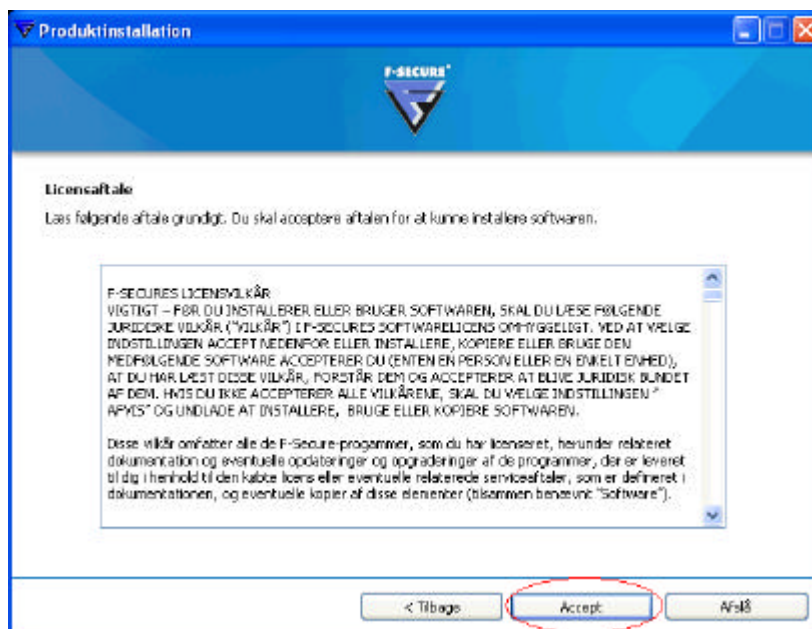

Nå licensaftale er gennemlæst klikkes på Accept, hvilket indikerer at du er indforstået med de ting som er nævnt i licensaftalen

---

Boesgård Data ApS. Mindelundsvej 19, Halkevad, 4200 Slagelse tlf: 58185020 skal under ingen omstændigheder - herunder uagtsomhed - være ansvarlig overfor brugeren for indirekte skade eller følgeskader (herunder tab af forventet profit, tabte data eller deres reetablering, tab af goodwill eller anden lignende følgeskade) i forbindelse med anvendelse af denne vejledning