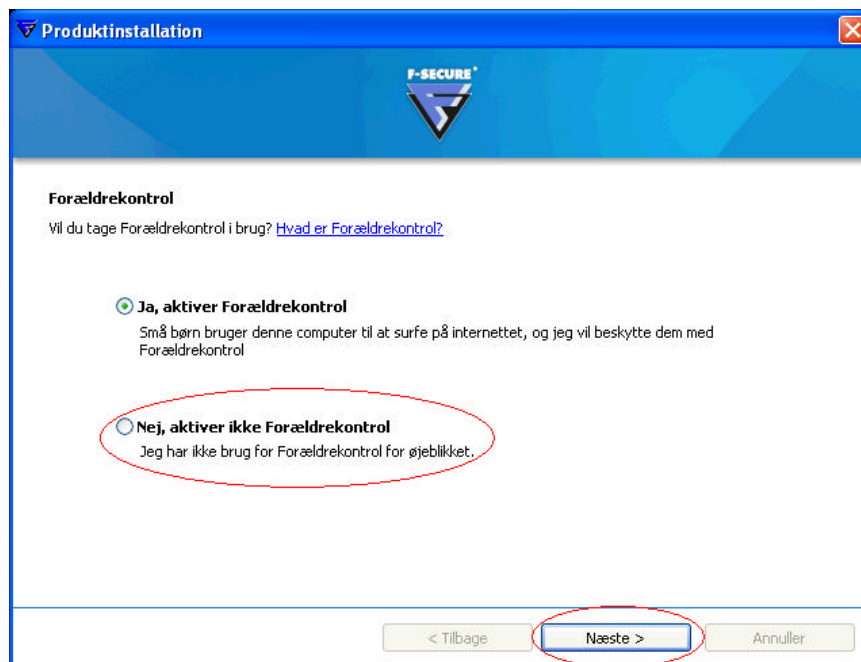

Indtast nu den nøgle som findes i pakken. Obs bogstavet Ø er = 0 (nul) når dette er gjort, klikkes på næste.

Hvis der vælges automatisk installation, vil der blive installeret forældrekontrol, hvilket betyder at der indføres restriktioner på adgangen til internettet. Det kan ikke anbefales at anvende denne

Boesgård Data ApS

Installation af F-secure Internet Security 2009

funktion med mindre man ønsker at begrænse brugerens adgang til internettet. Hvis der er valgt automatisk installation, kan forældrekontrollen fravælges efter genstart af PC.

Herefter fortsætter installationen automatisk.

Når installationen er færdig, kræver dette at Windows skal genstarte.

Nu har programmet installeret på PC'en og hvis man ikke ønsker at genstarte lige nu men senere, vælges knappen Genstart senere. Ellers vælges genstart nu, eller vent og maskinen genstarter selv.

Boesgård Data ApS

Installation af F-secure Internet Security 2009

Efter genstart kommer nedenstående velkomstbillede, som bekræfter at installationen er foretaget korrekt.

Klik herefter på Næste. Se beskrivelsen på side 2 nederst angående forældrekontrol. Hvis det ønskes at installere forældrekontrol, anbefales det at kontakte Boesgård Data ApS. Tryk næste.