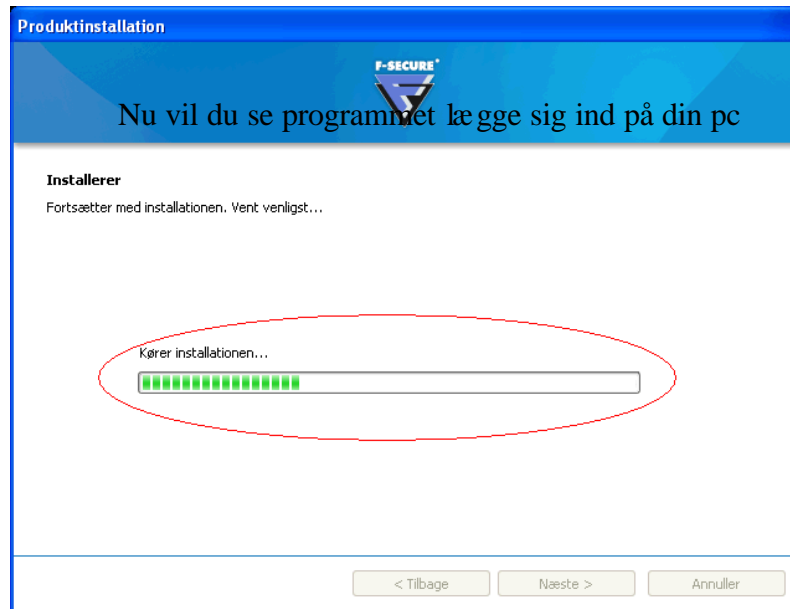

Boesgård Data ApS

Installation af F-secure Internet Security 2009

funktion med mindre man ønsker at begrænse brugerens adgang til internettet. Hvis der er valgt automatisk installation, kan forældrekontrollen fravælges efter genstart af PC.

Herefter fortsætter installationen automatisk.

Når installationen er færdig, kræver dette at Windows skal genstarte.