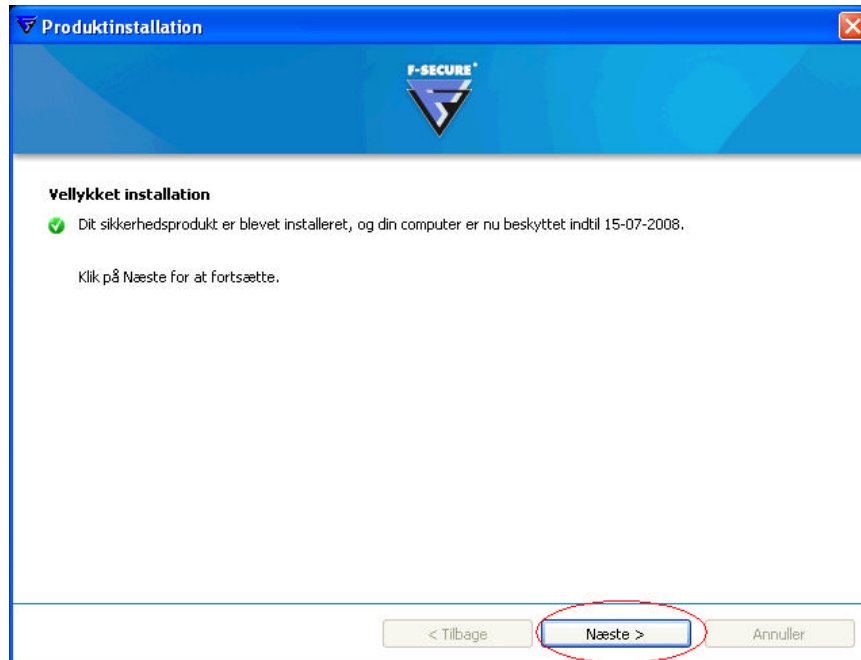

Boesgård Data ApS

Installation af F-secure Internet Security 2009

Efter genstart kommer nedenstående velkomstbillede, som bekræfter at installationen er foretaget korrekt.