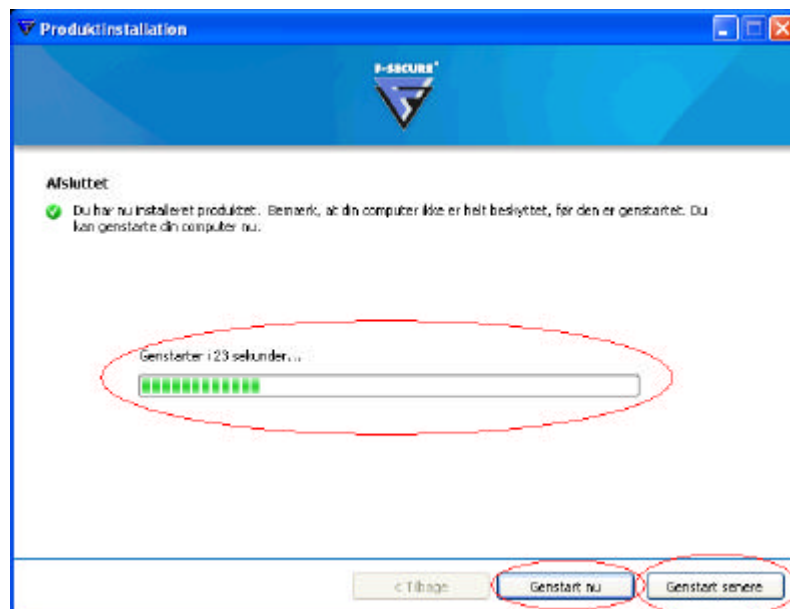

Indtast nu den nøgle som findes i pakken. Obs bogstavet Ø er = 0 (nul) når dette er gjort, klikkes på næste.

Hvis der vælges automatisk installation, vil der blive installeret forældrekontrol, hvilket betyder at der indføres restriktioner på adgangen til internettet. Det kan ikke anbefales at anvende denne

Boesgård Data ApS

Installation af F-secure Internet Security 2009

funktion med mindre man ønsker at begrænse brugerens adgang til internettet. Hvis der er valgt automatisk installation, kan forældrekontrollen fravælges efter genstart af PC.

Herefter fortsætter installationen automatisk.

Når installationen er færdig, kræver dette at Windows skal genstarte.

Nu har programmet installeret på PC'en og hvis man ikke ønsker at genstarte lige nu men senere, vælges knappen Genstart senere. Ellers vælges genstart nu, eller vent og maskinen genstarter selv.