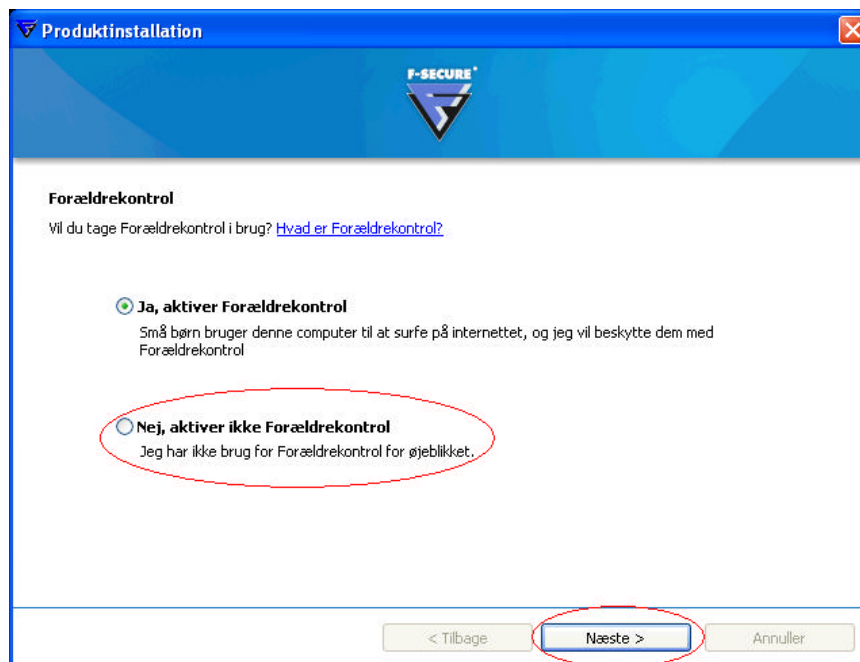

Indtast nu den nøgle som findes i pakken. Obs bogstavet Ø er = 0 (nul) når dette er gjort, klikkes på næste.

Hvis der vælges automatisk installation, vil der blive installeret forældrekontrol, hvilket betyder at der indføres restriktioner på adgangen til internettet. Det kan ikke anbefales at anvende denne

Boesgård Data ApS

Installation af F-secure Internet Security 2009

funktion med mindre man ønsker at begrænse brugerens adgang til internettet. Hvis der er valgt automatisk installation, kan forældrekontrollen fravælges efter genstart af PC.

Herefter fortsætter installationen automatisk.

Når installationen er færdig, kræver dette at Windows skal genstarte.

Nu har programmet installeret på PC'en og hvis man ikke ønsker at genstarte lige nu men senere, vælges knappen Genstart senere. Ellers vælges genstart nu, eller vent og maskinen genstarter selv.

Boesgård Data ApS

Installation af F-secure Internet Security 2009

Efter genstart kommer nedenstående velkomstbillede, som bekræfter at installationen er foretaget korrekt.

Klik herefter på Næste. Se beskrivelsen på side 2 nederst angående forældrekontrol. Hvis det ønskes at installere forældrekontrol, anbefales det at kontakte Boesgård Data ApS. Tryk næste.