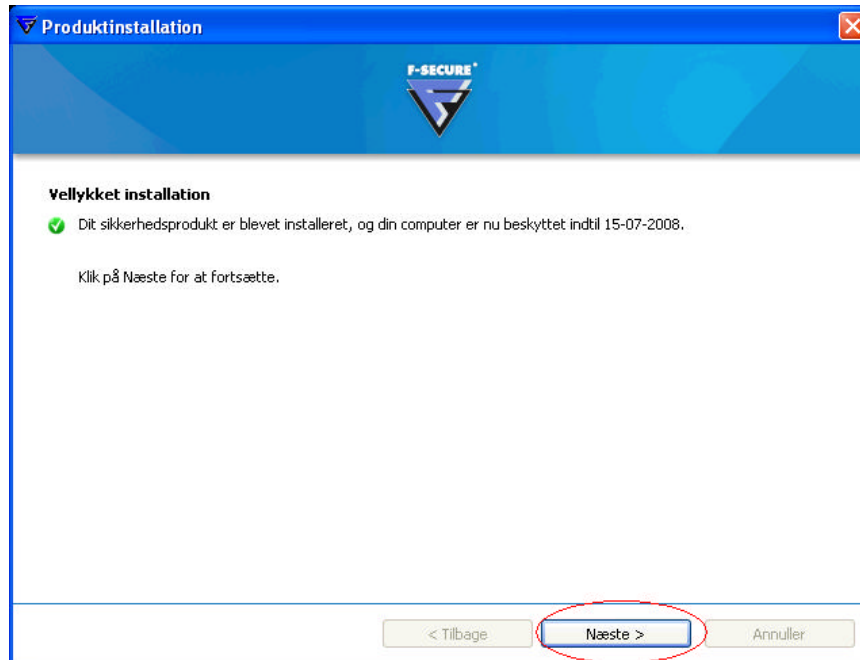

Boesgård Data ApS

Installation af F-secure Internet Security 2009

Efter genstart kommer nedenstående velkomstbillede, som bekræfter at installationen er foretaget korrekt.