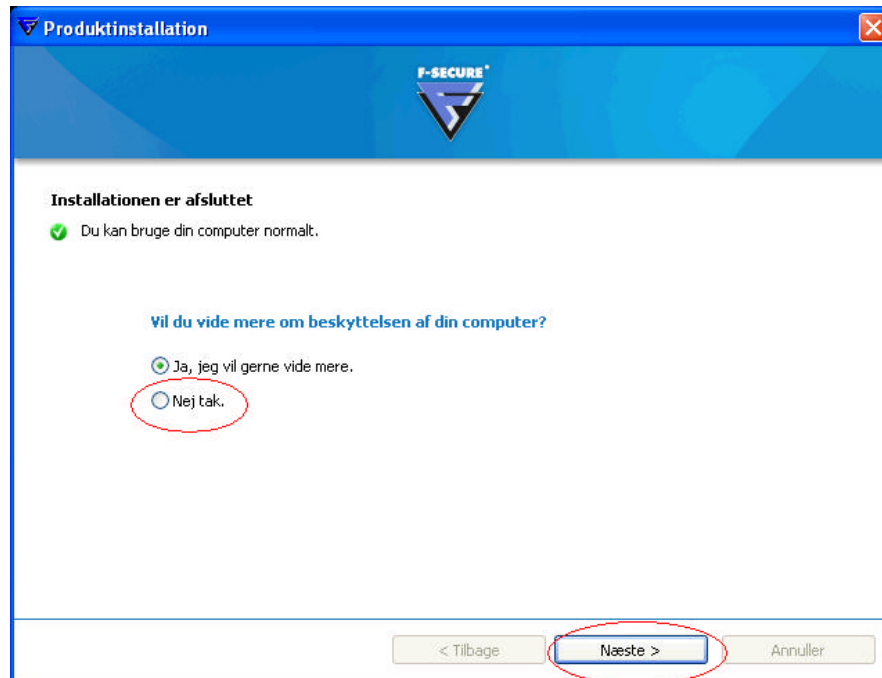

Boesgård Data ApS

Installation af F-secure Internet Security 2009

Vælg nej tak, tryk derefter næste

**Så er installation færdig og din pc er nu beskyttet af F-secure
2009**

Hvis der opstår problemer med programmet kontakt så Boesgård Data ApS på 58185020